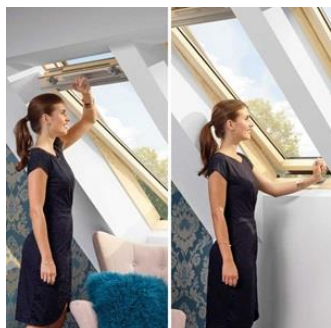

Почему VELUX?

Открывание сверху или снизу? Выбор за вами!

Вы можете выбрать окно с ручкой в верхней части (что идеально при установке 90-120 см от пола) или в нижней части (при установке 130-160 см от пола). У нас есть оба варианта. Есть даже окно-трансформер с двумя ручками!